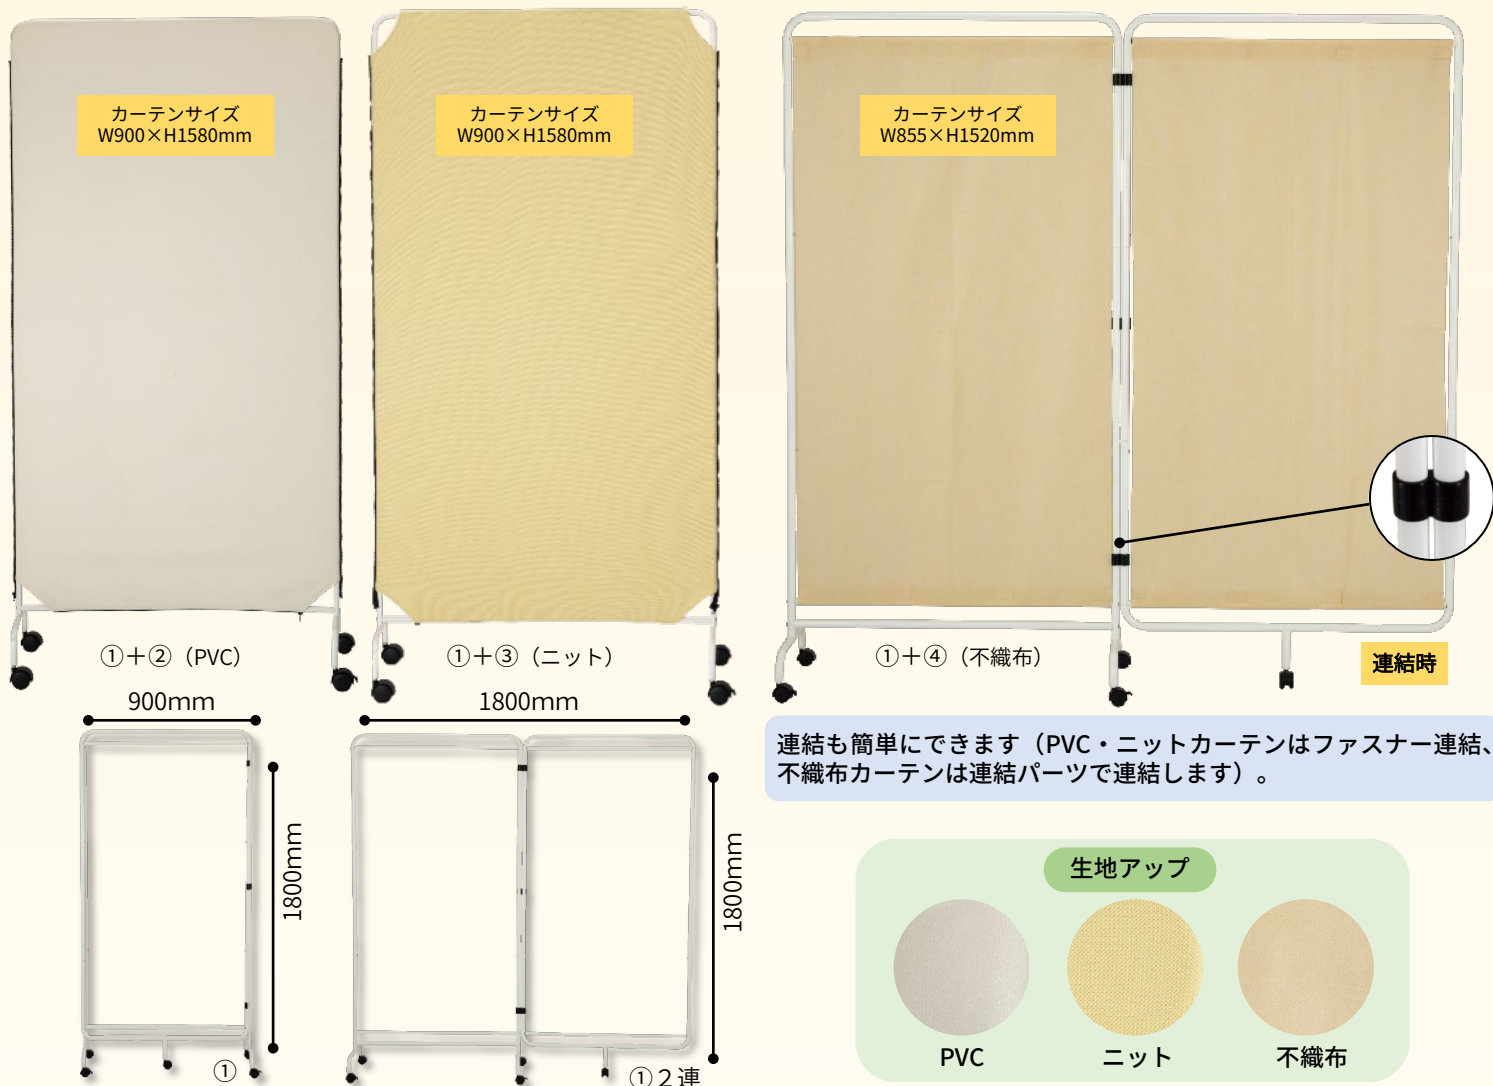

シーンに応じたカーテンを選べる衝立 マツヨシ着せ替え衝立

- シーンに応じてカーテンをお選びいただける衝立です。
- 連結して折りたたんだ状態でも自立します。

連結も簡単にできます（PVC・ニットカーテンはファスナー連結、不織布カーテンは連結パーツで連結します）。

MATSUYOSHI
マツヨシ着せ替え衝立
フレームのみ

コード	①25-4074-00
定価(税抜)	¥22,500
品番	MY-BR0020
カラー	ホワイト
製品サイズ	W1800(W900×2連)×H1800mm
キャスターサイズ	φ40mm
キャスター仕様	ストッパー2コ付き
重量	約7.3kg
材質	スチール
パイプ径	22.2mm、15.9mm
付属品	3の字ジョイント×2コ
通常時在庫情報	マツヨシ在庫

MATSUYOSHI
マツヨシ着せ替え衝立用
カーテン(PVC)

コード	②25-4074-10
定価(税抜)	¥23,000
品番	MY-BR0030
製品サイズ	W900×H1580mm
重量	約1.8kg
材質	PVCレザー
入数	1枚
通常時在庫情報	マツヨシ在庫

MATSUYOSHI
マツヨシ着せ替え衝立用
カーテン(ニット)

コード	③25-4074-20
定価(税抜)	¥11,500
品番	MY-BR0031
製品サイズ	W900×H1580mm
重量	約0.7kg
材質	ポリエステル
入数	1枚
通常時在庫情報	マツヨシ在庫

MATSUYOSHI
マツヨシ着せ替え衝立用
カーテン(不織布)

コード	④25-4074-30
定価(税抜)	¥3,500
品番	MY-BR0032
製品サイズ	W855×H1520mm
重量	約0.15kg
材質	スパンボンド不織布
入数	1枚
通常時在庫情報	マツヨシ在庫