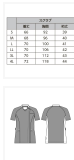

リゼルヴァ

半袖スクラブジャケット 診察衣 24-8124
-0001 S リゼルヴァ R8947(コーラル)

希望小売価格 : ¥8,300(税抜き)

商品説明

- 人気のネイビーをベースに配色を効かせたスポーティなデザインのスラブジャケットです。
- 肩や腕をよりスムーズに動かせるラグランスリーブです。
- 伸縮性に優れたソフトな生地で、大きな動きもスムーズ・配色の襟は後ろがスタンドカラーになっている為、ストラップが直接首に当たらない配慮をしています。
- ペンや医療用小物などは脇ポケットの内側に付けた小ポケットに収まります。
- 右脇キーループには、キーホルダー等をかけられ、そのままポケットに収納出来ます。

商品スペック

- カラー：コーラル
- サイズ：S
- バスト：S=92、M=96、L=100、LL=106、3L=112、4L=118cm
- 衿丈：S=39、M=40、L=41、LL=42、3L=43、4L=44cm
- 着丈：S=66、M=68、L=70、LL=70、3L=70、4L=72cm
- 本体重量：400g
- 材質：ポリエステル100%
- 個装入数：1枚

メーカー品番 : R8947(コーラル)
JANコード : 4549814207411
カタログコード : 24-8124-0001
マツヨシコード : 0088038101
薬事分類 : 薬機法対象外