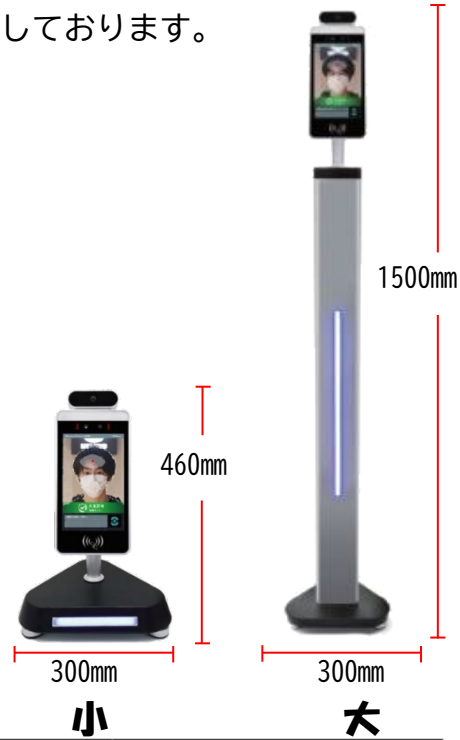

種類	AI検温モニタ KAOIRO	一般的なピストル型検温機
		
計測距離	50~150cm	5cm~15cm
安全性	利用者自ら測定できるため感染のリスクが少ない	測定する際の濃厚接触のリスク有
効率性	測定者が要らないので人材コストの削減 測定時間も0.1秒から1秒	測定者が必要のため人材コストが必要 測定時間が5秒から10秒程度
通過記録	エクセル等のデータとして保存が可能 顔認証により、社員の日々の体調管理が可能	なし
メリット	電源を入れるだけで設置が可能	機器本体が安い

製品詳細

さまざまな施設に導入できるように、大小2つのスタンドをご用意しております。
利用シーンや目的に応じて、スタンドをお選びいただけます。

KAOIRO

・セット内容

本体・接続ケーブル

・専用スタンド(本体に標準装備)

大 or 小1つお選びいただけます。

仕様

表示画像	
ディスプレイ	IPC LCDパネル
サイズ	8インチ
画面解像度	800×1280px
アスペクト比	10:16
カメラ	
解像度	200万画素
カメラタイプ	双眼ワイドダイナミックカメラ
口径	F2.4
焦点距離	50-150cm
ホワイトバランス	自動
フラッシュライト	LED及びデュアルフラッシュライト
インターフェース	
ネットワークモジュール	Ethernet and wireless(Wi-Fi)
オーディオ	2.5W/4Rスピーカー
USB	小スタンド:1port 大スタンド:2port
シリアル通信	1RS232 serial port
リレー出力	1 door open signal output
ウィーガンド	One wiegand 26/34 output, One wiegand 26/34 input
アップグレードボタン	Support Uboot upgrade button
有線ネットワーク	1 RJ45 Ethernet socket

プロセッサー	
CPU	RK3288
ストレージ	EMMC 8G
機能	
クレジットカードリーダー	無し(オプションIC card reader, ID card)
顔ライブラリ	最大30,000件
インターフェース	デバイス管理、人事/ 写真管理、記録クエリなど
赤外線熱画像モジュール	
温度検出距離	1m(最適距離0.5m)
温度測定範囲	10°C~42°C
仕様	
電源	DC12V(±10%)
輝度	350cd
動作温度	0°C~60°C
消費電力	13.5W(Max)
設置方法	ブラケットの取り付け
寸法	296×132×25mm
言語対応	日本語
内容物	本体×1 電源アダプタ×1 スタンド×1