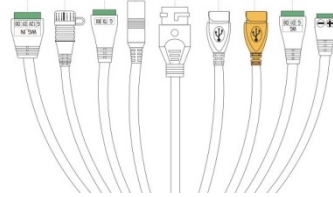

種類	AI検温モニタ KAOIRO	一般的なピストル型検温機
		
計測距離	50~150cm	5cm~15cm
安全性	利用者自ら測定できるため感染のリスクが少ない	測定する際の濃厚接触のリスク有
効率性	測定者が要らないので人材コストの削減 測定時間も0.1秒から1秒	測定者が必要のため人材コストが必要 測定時間が5秒から10秒程度
通過記録	エクセル等のデータとして保存が可能 顔認証により、社員の日々の体調管理が可能	なし
メリット	電源を入れるだけで設置が可能	機器本体が安い

製品詳細

さまざまな施設に導入できるように、大小2つのスタンドをご用意しております。
利用シーンや目的に応じて、スタンドをお選びいただけます。

KAOIRO

・セット内容

本体・接続ケーブル

・専用スタンド(本体に標準装備)

大 or 小1つお選びいただけます。

仕様

表示画像	
ディスプレイ	IPC LCDパネル
サイズ	8インチ
画面解像度	800×1280px
アスペクト比	10:16
カメラ	
解像度	200万画素
カメラタイプ	双眼ワイドダイナミックカメラ
口径	F2.4
焦点距離	50-150cm
ホワイトバランス	自動
フラッシュライト	LED及びデュアルフラッシュライト
インターフェース	
ネットワークモジュール	Ethernet and wireless(Wi-Fi)
オーディオ	2.5W/4Rスピーカー
USB	小スタンド:1port 大スタンド:2port
シリアル通信	1RS232 serial port
リレー出力	1 door open signal output
ウィーガンド	One wiegand 26/34 output, One wiegand 26/34 input
アップグレードボタン	Support Uboot upgrade button
有線ネットワーク	1 RJ45 Ethernet socket