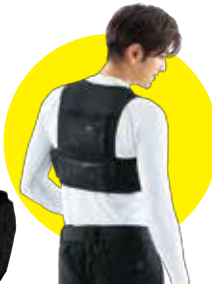

ICEVEST

KEEP ON COOLING

アイスベスト

カンタン着脱で体にフィット!
快適冷感でパフォーマンスアップ。

COOL IMPACT

TULTEX

TULTEX
COOL IMPACT

工事現場でも

アイスベスト(アイスパック4個付)

オープン価格

[S・フリー・XL]

●素材/ナイロン83%・ポリウレタン17%
□アイスパック4個付 □氏名片布付

	S	フリー	XL
着丈	30	33	36
腕回り	78	84	90
裾回り	93	102	116

※この商品は海外生地のため、色ブレが発生する事もございますのでご了承ください。

NEW

BACK STYLE

010 ブラック

003 シルバー グレー

BACK STYLE

Front

Back

Front

Back

easy!

着用は簡単

ポケットに冷却面に注意してアイスパックをセットします。

fit!

快適なフィット感

羽織る様にして着用します。パワーメッシュ素材で良く伸び体にはフィットします。

cool!

抜群の冷却効果

前面でバックルを留め、体にフィットするように各部を調整します。ピンポイントを効果的に冷やせるので熱中症対策に最適。