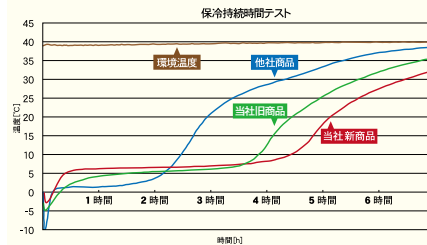

試験条件:家庭用冷凍庫(-20℃設定)の12時間以上冷却させた保冷剤の冷却面の保冷持続時間を環境温度約40℃で測定を行った。