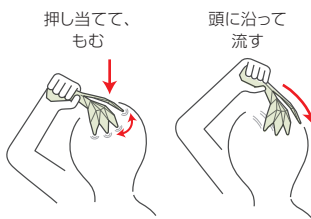

Richell

NEW

キカケア

KIKACARE

「きく」をカタチにした幾何学レリーフ
置くだけでサマになる、美しい佇まい

疲れの溜まりやすい箇所に、狙ったカタチでアプローチ。

ヘッドマッサージャー

おつかれ頭皮を、もみもみほぐし

しなるアームが頭皮をもみほぐします。

押し当てて、
もむ

頭に沿って
流す

「もみほぐす」と「流す」で頭皮を刺激

あひる
使用OK

キカケア

ヘッドマッサージャー

価格：1,600円(税抜) 入数：20

サイズ/10.6×6.5×18.2H (cm)

個装サイズ/13.5×5×27.2 (cm)

材質/ポリプロピレン、

熱可塑性エラストマー

JANコード 4945680 10100-4

フェイシャルマッサージベルト

おつかれフェイスに、巻くだけマッサージ

両面使える2種の突起で、小顔ツボ(上廉泉・上関・下関)を刺激できます。