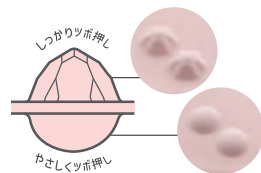

しなるアームが頭皮をもみほぐします。

押し当てて、
もむ

頭に沿って
流す

「もみほぐす」と「流す」で頭皮を刺激

あひる
使用OK

キカケア

ヘッドマッサージャー

価格：1,600円(税抜) 入数：20

サイズ/10.6×6.5×18.2H (cm)

個装サイズ/13.5×5×27.2 (cm)

材質/ポリプロピレン、

熱可塑性エラストマー

JANコード 4945680 10100-4

フェイシャルマッサージベルト

おつかれフェイスに、巻くだけマッサージ

両面使える2種の突起で、小顔ツボ(上廉泉・上関・下関)を刺激できます。

2種類の突起がついた
リバーシブル仕様です。

あひる
使用OK

グレー

ピンク

キカケア

フェイシャルマッサージベルト

価格：2,000円(税抜) 入数：20

サイズ/64.5×8.3×1.8H (cm)

個装サイズ/9×3×20 (cm)

材質/シリコンゴム、ナイロン

ピンク(P) 4945680 10105-9

グレー(GY) 4945680 10106-6

適応サイズ(アゴ〜頭上の周計測):約65〜75cm
1日の着用目安時間:10分程度

ネックマッサージャー

おつかれ首を、もみもみほぐし

両手で、首すじの押しほぐしができます。