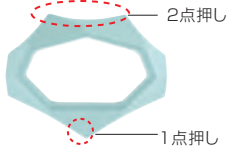

個装サイズ/9×3×20 (cm)

材質/シリコンゴム、ナイロン

ピンク(P) 4945680 10105-9

グレー(GY) 4945680 10106-6

適応サイズ(アゴ〜頭上の周計測):約65〜75cm
1日の着用目安時間:10分程度

ネックマッサージャー

おつかれ首を、もみもみほぐし

両手で、首すじの押しほぐしができます。

片手で腕をつまみほぐしも

あなる
使用OK

優しい触り心地のシリコン製。
程よい硬さでツボ押しができます。

**キカケア
ネックマッサージャー**
価格：1,700円(税抜) 入数：20

サイズ / 15.9×7.8×4.8H (cm)
個装サイズ / 18.5×5.2×17 (cm)

材質 / シリコンゴム
JANコード 4945680 10210-0

マルチマッサージャー

おつかれ首・肩を、押しほぐし

手にはめてツボを刺激します。2タイプの突起形状から押し心地を選べます。

点と面が立体的にツボを刺激

手のはめ方を変えて
押し方を変えられます。

あなる
使用OK

優しい触り心地のシリコン製。
程よい硬さでツボ押しができます。

**キカケア
マルチマッサージャー**
価格：1,100円(税抜) 入数：20

サイズ / 8.2×3.9×6.5H (cm)
個装サイズ / 11.3×4.2×15.7 (cm)

材質 / シリコンゴム
JANコード 4945680 10209-4

ショルダーマッサージャー

おつかれ肩に、とんとんマッサージ

軽い腕のフリでシリコン素材がよくしなり、ヘッドの重みで強く叩けます。

気になる肩甲骨にも届いてツボ押しができます。

あなる
使用OK

収納しやすい
スリムサイズです。

**キカケア
ショルダーマッサージャー**
価格：1,800円(税抜) 入数：20

サイズ / φ5.1×25.3H (cm)
個装サイズ / 10.1×4.7×31.2 (cm)