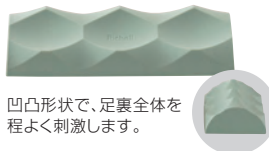

バックローラー

おつかれ背中・腰を、ころころほぐし

だんご形状のくぼみが体にフィットし、程よくツボを刺激します。

首、背中、腰、太もも、ふくらはぎ、お尻、足裏など、全身に使用できます。

**キカケア
バックローラー**
価格：3,000円(税抜) 入数：20

サイズ / φ9.8×36.5H (cm)
個装サイズ / φ9.9×36.6 (cm)
材質 / EVA樹脂
JANコード 4945680 10104-2

レッグローラー

おつかれ脚を、ころころほぐし

挟んだ筋肉をしっかりとほぐします。ふくらはぎや腕にも使用できます。

太ももにも使用できます。

扱いやすい「く」の字設計

**キカケア
レッグローラー**
価格：4,000円(税抜) 入数：20

サイズ / 21.5×5.9×23.5H (cm)
個装サイズ / 23.4×6×29.3 (cm)
材質 / ポリプロピレン、シリコーンゴム
JANコード 4945680 10102-8

ソールマッサー

おつかれ足裏を、ぐーっと刺激

片足用のコンパクトサイズです。滑りにくい素材で、しっかり踏む事ができます。

凹凸形状で、足裏全体を程よく刺激します。

優しい触り心地のシリコーン製。程よい硬さでツボ押しができます。

**キカケア
ソールマッサー**
価格：1,600円(税抜) 入数：20

サイズ / 5.8×12.9×3.2H (cm)
個装サイズ / 9.1×3.5×19.6 (cm)
材質 / シリコーンゴム
JANコード 4945680 10213-1