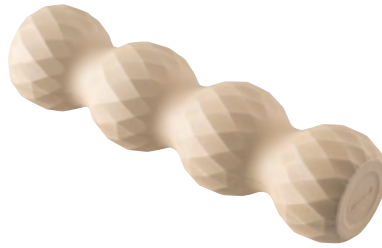

デコルテローラー 気になる首周りを、ころころほぐし

表面の凹凸形状で、転がしほぐしができます。面部分が立体的にツボを刺激。

コリが気になるところに本品を当て、体重をかけると押しほぐしができます。

お風呂
使用OK

優しい触り心地のシリコーン製。
程よい硬さでツボ押しができます。

**キカケア
デコルテローラー**
価格：1,700円(税抜) 入数：20
サイズ / 6.3×6.4×8.4H (cm)
個装サイズ / 13×9×16 (cm)
材質 / シリコーンゴム
JANコード 4945680 10207-0

ハンドローラー おつかれハンドを、にぎりにぎ刺激

表面の凹凸形状で、手のひらの転がしほぐしができます。

手に収まる
コンパクトサイズ
です。

お風呂
使用OK

優しい触り心地のシリコーン製。
程よい硬さでツボ押しができます。

**キカケア
ハンドローラー**
価格：1,100円(税抜) 入数：20
サイズ / 3.2×3.2×3.2H (cm) : 1個
個装サイズ / 9.7×3.5×13 (cm)
材質 / シリコーンゴム
・2個入り
JANコード 4945680 10208-7

バックローラー

おつかれ背中・腰を、ころころほぐし

だんご形状のくぼみが体にフィットし、程よくツボを刺激します。

首、背中、腰、太もも、ふくらはぎ、お尻、足裏など、全身に使用できます。

**キカケア
バックローラー**
価格：3,000円(税抜) 入数：20

サイズ / φ9.8×36.5H (cm)
個装サイズ / φ9.9×36.6 (cm)
材質 / EVA樹脂
JANコード 4945680 10104-2

レッグローラー

おつかれ脚を、ころころほぐし

挟んだ筋肉をしっかりとほぐします。ふくらはぎや腕にも使用できます。

太ももにも使用できます。

扱いやすい「く」の字設計

**キカケア
レッグローラー**
価格：4,000円(税抜) 入数：20

サイズ / 21.5×5.9×23.5H (cm)
個装サイズ / 23.4×6×29.3 (cm)
材質 / ポリプロピレン、シリコーンゴム
JANコード 4945680 10102-8