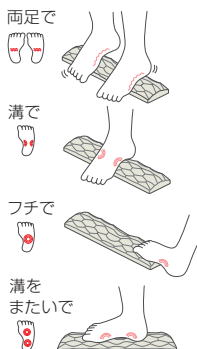

バックローラー

おつかれ背中・腰を、ころころほぐし

だんご形状のくぼみが体にフィットし、程よくツボを刺激します。

首、背中、腰、太もも、ふくらはぎ、お尻、足裏など、全身に使用できます。

**キカケア
バックローラー**
価格：3,000円(税抜) 入数：20

サイズ / φ9.8×36.5H (cm)
個装サイズ / φ9.9×36.6 (cm)
材質 / EVA樹脂
JANコード 4945680 10104-2

レッグローラー

おつかれ脚を、ころころほぐし

挟んだ筋肉をしっかりとほぐします。ふくらはぎや腕にも使用できます。

太ももにも使用できます。

扱いやすい「く」の字設計

**キカケア
レッグローラー**
価格：4,000円(税抜) 入数：20

サイズ / 21.5×5.9×23.5H (cm)
個装サイズ / 23.4×6×29.3 (cm)
材質 / ポリプロピレン、シリコーンゴム
JANコード 4945680 10102-8

ソールマッサー

おつかれ足裏を、ぐーっと刺激

片足用のコンパクトサイズです。滑りにくい素材で、しっかり踏む事ができます。

凹凸形状で、足裏全体を程よく刺激します。

優しい触り心地のシリコーン製。程よい硬さでツボ押しができます。

**キカケア
ソールマッサー**
価格：1,600円(税抜) 入数：20

サイズ / 5.8×12.9×3.2H (cm)
個装サイズ / 9.1×3.5×19.6 (cm)
材質 / シリコーンゴム
JANコード 4945680 10213-1

ソールマッサーロング

おつかれ足裏を、ふみふみ刺激

様々な踏み方で、足裏のツボを痛気持ちよく刺激します。

お手入れしやすい素材で、清潔に使えます。

**キカケア
ソールマッサー ロング**
価格：1,600円(税抜) 入数：20

サイズ / 33×8×3.7H (cm)
個装サイズ / 10×3.6×38.4 (cm)
材質 / ポリプロピレン、熱可塑性エラストマー
JANコード 4945680 10101-1