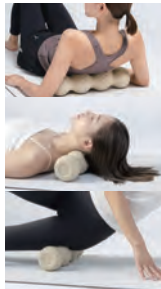

デコルテローラー 気になる首周りを、ころころほぐし

表面の凹凸形状で、転がしほぐしができます。面部分が立体的にツボを刺激。

コリが気になるところに本品を当て、体重をかけると押しほぐしができます。

お風呂
使用OK

優しい触り心地のシリコーン製。
程よい硬さでツボ押しができます。

**キカケア
デコルテローラー**
価格：1,700円(税抜) 入数：20
サイズ / 6.3×6.4×8.4H (cm)
個装サイズ / 13×9×16 (cm)
材質 / シリコーンゴム
JANコード 4945680 10207-0

ハンドローラー おつかれハンドを、にぎりにぎ刺激

表面の凹凸形状で、手のひらの転がしほぐしができます。

手に収まる
コンパクトサイズ
です。

お風呂
使用OK

優しい触り心地のシリコーン製。
程よい硬さでツボ押しができます。

**キカケア
ハンドローラー**
価格：1,100円(税抜) 入数：20
サイズ / 3.2×3.2×3.2H (cm) : 1個
個装サイズ / 9.7×3.5×13 (cm)
材質 / シリコーンゴム
・2個入り
JANコード 4945680 10208-7

バックローラー

おつかれ背中・腰を、ころころほぐし

だんご形状のくぼみが体にフィットし、程よくツボを刺激します。

首、背中、腰、太もも、ふくらはぎ、お尻、足裏など、全身に使用できます。

**キカケア
バックローラー**
価格：3,000円(税抜) 入数：20

サイズ / φ9.8×36.5H (cm)
個装サイズ / φ9.9×36.6 (cm)
材質 / EVA樹脂
JANコード 4945680 10104-2

レッグローラー

おつかれ脚を、ころころほぐし

挟んだ筋肉をしっかりとほぐします。ふくらはぎや腕にも使用できます。

太ももにも使用できます。

扱いやすい「く」の字設計

**キカケア
レッグローラー**
価格：4,000円(税抜) 入数：20

サイズ / 21.5×5.9×23.5H (cm)
個装サイズ / 23.4×6×29.3 (cm)
材質 / ポリプロピレン、シリコーンゴム
JANコード 4945680 10102-8