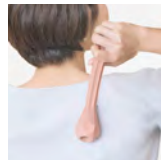

手にはめてツボを刺激します。2タイプの突起形状から押し心地を選べます。

点と面が立体的にツボを刺激

手のはめ方を変えて
押し方を変えられます。

あなる
使用OK

優しい触り心地のシリコン製。
程よい硬さでツボ押しができます。

**キカケア
マルチマッサージャー**
価格：1,100円(税抜) 入数：20

サイズ / 8.2×3.9×6.5H (cm)
個装サイズ / 11.3×4.2×15.7 (cm)

材質 / シリコンゴム
JANコード 4945680 10209-4

ショルダーマッサージャー

おつかれ肩に、とんとんマッサージ

軽い腕のフリでシリコン素材がよくしなり、ヘッドの重みで強く叩けます。

気になる肩甲骨にも届いてツボ押しができます。

あなる
使用OK

収納しやすい
スリムサイズです。

**キカケア
ショルダーマッサージャー**
価格：1,800円(税抜) 入数：20

サイズ / φ5.1×25.3H (cm)
個装サイズ / 10.1×4.7×31.2 (cm)