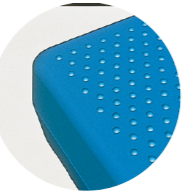

### 防水加工

ポリエステルスモース生地に防水加工を行い、汗・尿・水を通しにくく、中パッドへの進入を防ぎます。

### すべり止め加工

カバーの底面に、すべり止めドット加工を施しています。寝返りを打ってもズレず、車イスでも安心です。

# ソルボ健康マット

わずか25mmの厚さで体圧を分散。  
当たりがソフトで、痛くない。

寝返り等姿勢を変えることが困難な時、長時間圧迫された場所が、血行不良を起こして床ズレを起こします。ソルボ健康マットは、わずか厚さ25ミリの薄型3層構造で、体圧を分散し、トラブルをやわらげます。また、肌にやさしい適度なクッション性と滑り止め加工で、長時間の使用にも快適性を保ちます。

## 体圧分布の比較

未使用時と比べ、「ソルボ健康マット」使用時には体圧のかかる面積が広がり、外側のブルーの部分が濃くなっていることがわかります。これは体の突起部などに集中していた体圧が広く分散されていることを示しています。