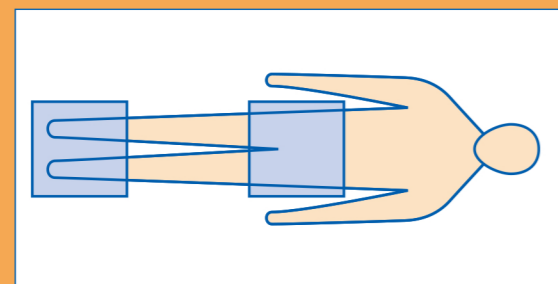

1個でもまた複数でも、様々な使い方が可能です。

- ●車イスを長時間ご利用になる方
- ●寝たきりで床ズレにお悩みの方
- ●手術後のケアで安静が必要の方