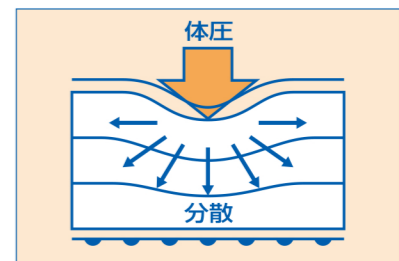

## 使い勝手の良い コンパクト設計 レギュラータイプ

体圧のかかるどんな場所でも  
お使いになれます。

サイズ 40×40cm  
厚さ 25mm

3層構造パッドが体圧を分散!!

体・圧・分・散

# ソルボ健康マット

わずか25mmの厚さで体圧を分散。  
当たりがソフトで、痛くない。

寝返り等姿勢を変えることが困難な時、長時間圧迫された場所が、血行不良を起こして床ズレを起こします。ソルボ健康マットは、わずか厚さ25ミリの薄型3層構造で、体圧を分散し、トラブルをやわらげます。また、肌にやさしい適度なクッション性と滑り止め加工で、長時間の使用にも快適性を保ちます。