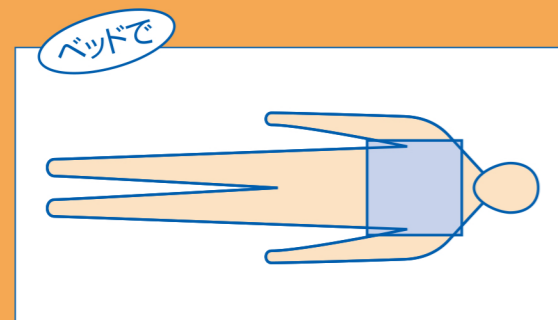

1個でもまた複数でも、様々な使い方が可能です。

- ●車イスを長時間ご利用になる方
- ●寝たきりで床ズレにお悩みの方
- ●手術後のケアで安静が必要の方