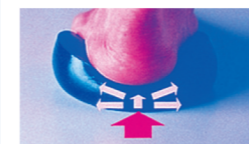

ソルボセイン
圧力を均一に分散、あたりが非常にソフトで、下からの衝撃も感じません。