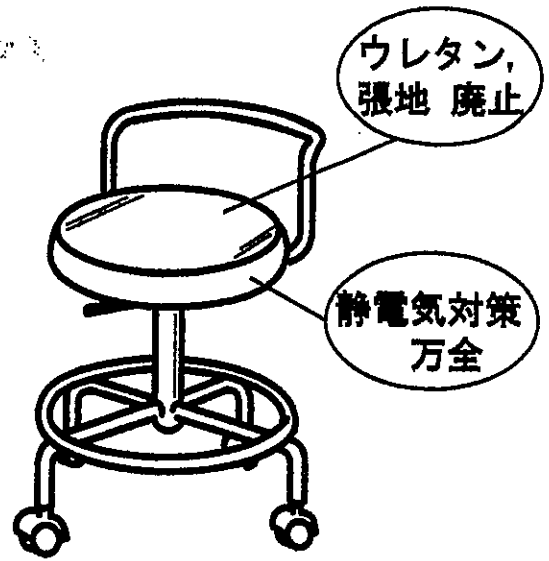

## クリーンルームへの入室に際してのお知らせ

このクリーンルームチェアはクリーン度クラス1の工場で指示された通り開発され、継続的に実績のある製品です。静電気対策はむしろのことクリーンルームの大敵であるダストの出やすいウレタン、張地を排除した最高レベルのクリーンルームチェアです。

実際に使用されている工場でのクリーンルームへの納入過程は下記の通りですので、ご参考にして下さい。

椅子をクリーンルームの室内に入れる前にエタノールをアンティコンゴールド（クリーンルーム用ワイパ）に付け、クリーンアップし、エアシャワーを通過させてからクリーンルームに入室されています。