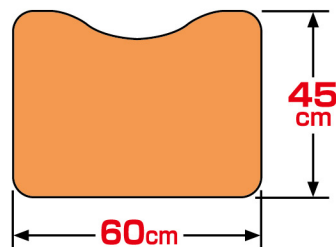

立ち上がりトイレマット 45×60cm

ご使用方法

- マットの周囲が反ってきた時は、裏返して使用してください。

商品サイズ

特長

- トイレで立ち上がる時、すべり止め効果があり足元がすべらず、楽に立ち上がれます。
- ソフトな足ざわりで、適度なクッション性があります。
- つまずきにくい薄さです。
- すべり止め効果が高い素材を使用しているため、マットがズレにくくなっています。
- 表裏なくどちらのカラーでも使用できます。

※商品の品質には万全を期していますが、万一不備な点がありましたら、消費者サービス課までご連絡ください。

品質表示

表面：SBR
芯材：ポリエステル 綿 レヨン

AF-37 オレンジ

4 973381 229260

商品に対するお問い合わせは
消費者サービス課

☎ 0120-87-1149

電話受付時間 月~金曜(祝日除く)
AM9:00~12:00 PM1:00~5:00