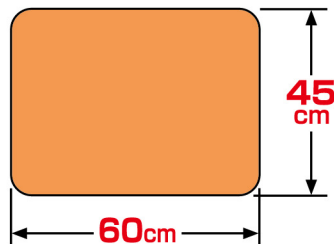

立ち上がりマット 45×60cm

ご使用方法

- マットの周囲が反ってきた時は、裏返して使用してください。
- フローリング、クッションフロア、畳、カーペットなどにお使いいただけます。

商品サイズ

特長

- ベッドやソファから立ち上がる時、すべり止め効果があり足元がすべらず、楽に立ち上がれます。
- ソフトな足ざわりで、適度なクッション性があります。
- つまずきにくい薄さです。
- すべり止め効果が高い素材を使用しているため、マットがズレにくくなっています。
- 表裏なくどちらのカラーでも使用できます。