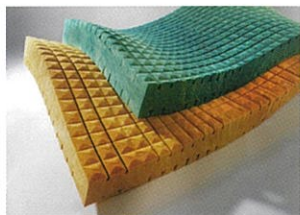

株式会社 篠原化学
名古屋市昭和区明月町 3-23

<http://www.piloxs.co.jp/>

重ねるピロートップ

SWEET DREAM

取扱い説明書

オーストリア大使館商務部
商務参事官
ミハエル・オッター

オーストリアのウレタンメーカー「ユーロフォーム社」は、弾力性に富んだ高品質のウレタンを長きにわたり製造しております。その製品は旅客機、鉄道客車、自動車といった車両用シートのみならず、家庭、医療、産業用などヨーロッパでは幅広く使用され、実績も豊富でございます。

「ユーロフォーム社」はオーストリアを代表する繊維メーカー「レンチング社」と共同で「セルプール」を開発し、衛生的で心地よい吸放湿性・弾力性の高いウレタンフォームを実現させました。

より良いクオリティを求めている全ての方におすすめたします。

世界で愛される信頼の「ユーロフォーム社」

高級家具やマットレス、航空機のシート、欧州車のシート、オペレーション台などの医療機器、医療用 ベッドマット、列車のシート、建築資材、梱包資材などあらゆる分野でユーロフォーム社製ウレタンが採用されています。

医療用マットレス

リラクゼーションチェア

欧州車のシート

オーストリア在住
フォルテピアニスト チェンバリスト

Keiko Omura

プロウエイクボーダー
御殿場市観光親善大使
手塚翔太

セルプールのシリーズを使用して、一番感じる事は、とにかく疲労が回復するところです。本当に驚くほど違います。プロツアー等で、世界中へ遠征に行くのですが、沢山のフライトの後や、練習後に寝た時の熟睡度がとても良く、僕のウェイクライフには欠かせません。僕はセルプールシリーズを強くおすすめします。

私はセルプールマットレスの上にスイートドリームを重ねて愛用しています。

従来の心地よさに加え、しっかりとしたホールド感がプラスされ、より睡眠の時間が充実しました。

朝、起きた時の爽快感が違います。マットレスの上にスイートドリームを重ねるだけで睡眠環境がよりよい状態になり、大変満足しております。

高弾性

高い反発弾性、早い変形戻り性を特徴としているウレタンフォームです。

体位変換（寝返り）にも容易に対応する素材です。