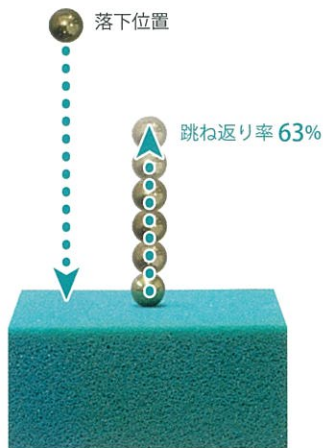

私はセルプールマットレスの上にスイートドリームを重ねて愛用しています。

従来の心地よさに加え、しっかりとしたホールド感がプラスされ、より睡眠の時間が充実しました。

朝、起きた時の爽快感が違います。マットレスの上にスイートドリームを重ねるだけで睡眠環境がよりよい状態になり、大変満足しております。

高弾性

高い反発弾性、早い変形戻り性を特徴としているウレタンフォームです。

体位変換（寝返り）にも容易に対応する素材です。

セミサークルキルト

頭や肩や腕、足など体重分部の軽い部分にはセミサークルキルト（半円キルト）を施し、柔らかく包み込むように体に馴染みます。

ダイヤモンドキルト

体の部位で一番重いとされる臀部には細かいダイヤモンドキルトを施し、しっかりと受け止め沈み込みを軽減します。

表生地

テンセルを約 44% 使用。極上の3層ニットを堪能できます。

裏生地

セルプールウレタンと非常に相性がいい通気性抜群の立体メッシュ