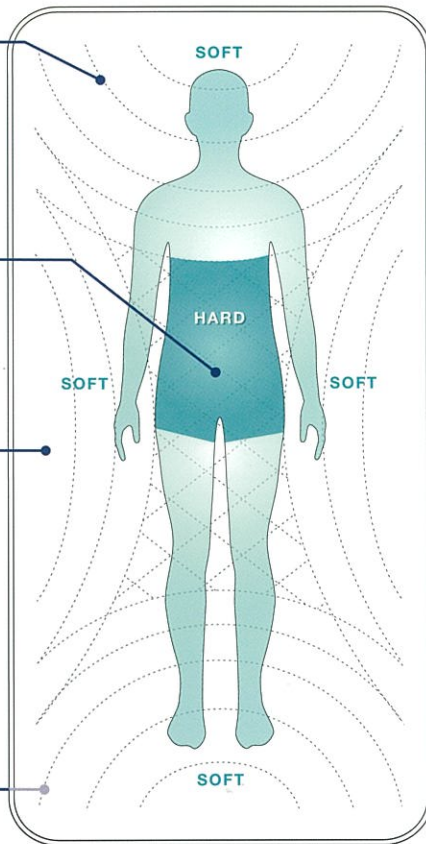

私はセルプールマットレスの上にスイートドリームを重ねて愛用しています。

従来の心地よさに加え、しっかりとしたホールド感がプラスされ、より睡眠の時間が充実しました。

朝、起きた時の爽快感が違います。マットレスの上にスイートドリームを重ねるだけで睡眠環境がよりよい状態になり、大変満足しております。

高弾性

高い反発弾性、早い変形戻り性を特徴としているウレタンフォームです。

体位変換（寝返り）にも容易に対応する素材です。

高密度

布団やマットレスに重ねることにより、高密度フォームがしっかりと体をサポートします。

自社従来品高反発

吸放湿性

世界初の技術でテンセルパウダーをウレタンフォームに機能的に結合することを実現しました。これにより湿度を吸放出する芯材が誕生しました。

このテクノロジーはオーストリアの「ユーロフォーム社」と「レンチング社」の共同開発によって実現しました。

セルプール（ウレタンフォーム）

MRI 画像

セミサークルキルト

頭や肩や腕、足など体重分部の軽い部分にはセミサークルキルト（半円キルト）を施し、柔らかく包み込むように体に馴染みます。

ダイヤモンドキルト

体の部位で一番重いとされる臀部には細かいダイヤモンドキルトを施し、しっかりと受け止め沈み込みを軽減します。

表生地

テンセルを約 44% 使用。極上の3層ニットを堪能できます。

裏生地

セルプールウレタンと非常に相性がいい通気性抜群の立体メッシュ

四隅ゴムバンド付き

マットレスやお布団に装着した時にずれにくい

カラダとキルトのいい関係
ヒューマノイドキルト

HQ
Humanoid Quilt

ヒューマノイドキルトは人が横たわった時の体重負荷を考慮したデザインです。体の各部位を適切にサポートすることを目指しました。