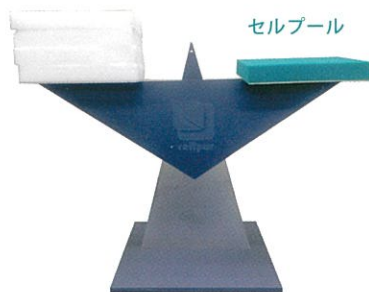

高密度

布団やマットレスに重ねることにより、高密度フォームがしっかりと体をサポートします。

自社従来品高反発