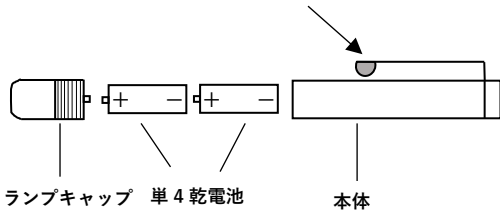

ソフト LED クリップタッチペンライト 取扱説明書

品番: SM-355N (ネイビー)

『押す:点灯』(本体と接触すると点灯)

販売元: ユーメド貿易株式会社

- 電池: 単4乾電池 2本
- 電球: LED ランプ
- 点灯: クリップを本体につける

※使用上の注意

- ・電池交換の際は (+) (-) を正しく入れて下さい (左図参照)
- ・定期的に点灯、電池の液漏れの点検をして下さい
- ・付属の電池はテスト用です。