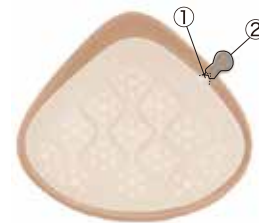

326アダプトエアエクストラライト2SN 使用説明書

この度はアモエナ 乳がん術後用シリコンパッドをお買い上げいただきありがとうございます。
ご使用前に、必ずお読みください。
また、お読みになった後もいつでも読めるよう購入日がわかるものと一緒に大切に保管してください。

amoena

日本シグマックス株式会社

【お客様窓口】0120-945-125(通話料無料)

【受付時間】10時～17時(平日) ※土日、祝日、年末年始を除く

【アモエナ公式オンラインショップ】

URL: <https://amoena-sx.jp/> メール: amoena@sigmax.co.jp

アモエナ シリコンパッドは高品質シリコン樹脂を使用しております。シリコン樹脂は弾力などの特性が経時的に変化することがあります。以下の【使用上の注意】、裏面の【使用方法】をよくお読みになってからご使用ください。

使用上の注意

～シリコンパッド～

シリコンパッドはやさしくお取り扱いください。

- ●清潔にご使用いただくために、ボディソープなどの低刺激性の石鹸でやさしく洗い、石鹸成分を洗い流した後、タオルなどの柔らかい布で軽く押さえるようにして水気を取ってください。
- ●水で洗う時はシリコンパッドの開口部に水が入らないようにしてください。
- ●開口部に水が入るおそれがあるため、泳いだり入浴したりする時には使用しないでください。
- ●ボリュームを調整する時は付属の専用ポンプセット以外のものは使用しないでください。
- ●製品を使用しない時は、お買い上げ時のトレイに入れて保管してください。
- ●直射日光、高温多湿の場所を避けて保管してください。
- ●先の尖ったものなどでシリコンパッドに傷をつけないようにしてください。
- ●挿入管を開口部から抜く時に、挿入管にシリコンオイルが付着することがありますが、シリコンパッドやポンプの機能および品質を損なうものではありません。柔らかい紙や布でふき取ってください。

製品内容

A.シリコンパッド

- ①開口部
- ②タグ

※お買い上げ時に開口部に差し込まれているタグを取ってご使用ください。