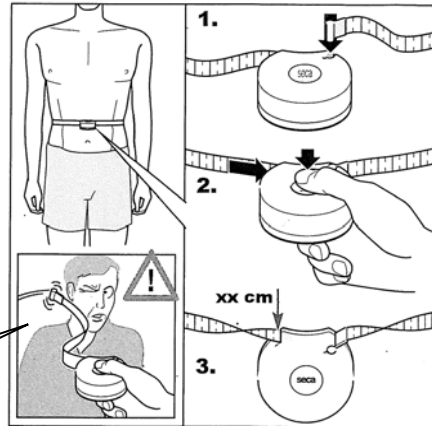

ご購入ありがとうございます！

seca

seca 203

テープを長くしたまま巻き取る時は、勢いで他の人に当たらないよう気をつけてください。

注意

*周囲測定の際は、テープがねじれないようお気をつけてください。(目盛は 5.8cm からなっています)

*裏面の「直線」測定用は、通常商品と同じように、目盛が「0cm」から印字されています。

使い方

WHR

WHR とはウエスト・ヒップ比の略です。本体下部を回してヒップ周囲値を本体上部のウエスト周囲値にあわせると、上部の窓に WHR (ウエスト・ヒップ比) の数値が出ます。

WHR	✓	⚠
♂	< 1.0 *	≥ 1.0 *
♀	< 0.85 *	≥ 0.85 *

日本では、WHR の基準値の明確な定めはございませんが、seca 社製品は WHO の基準に準じて製作されております。

テクニカルデータ

MAX	205 cm
d	1 mm
🔍	±5 mm

📏	ø = 70 mm h = 28 mm
kg	~ 75 g
🔍 WHR	0,5 - 0,9: ±0,03 0,9 - 1,2: ±0,04 1,2 - 1,6: ±0,05 1,6 - 2,0: ±0,06

🌡️	10°C - 40°C
🌡️	-25°C - 65°C