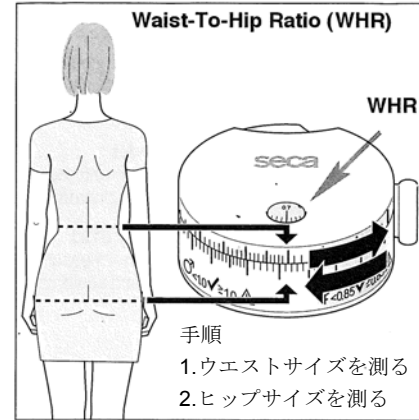

ご購入ありがとうございます！

seca

seca 203

テープを長くしたまま巻き取る時は、勢いで他の人に当たらないよう気をつけてください。

注意

*周囲測定の際は、テープがねじれないようお気をつけてください。(目盛は 5.8cm からなっています)

*裏面の「直線」測定用は、通常商品と同じように、目盛が「0cm」から印字されています。

使い方

WHR

WHR とはウエスト・ヒップ比の略です。本体下部を回してヒップ周囲値を本体上部のウエスト周囲値にあわせると、上部の窓に WHR (ウエスト・ヒップ比) の数値が出ます。

WHR	✓	⚠
♂	< 1.0 *	≥ 1.0 *
♀	< 0.85 *	≥ 0.85 *

日本では、WHR の基準値の明確な定めはございませんが、seca 社製品は WHO の基準に準じて製作されております。

テクニカルデータ

MAX	205 cm
d	1 mm
🔍	±5 mm

📏	ø = 70 mm h = 28 mm
kg	~ 75 g
🔍 WHR	0,5 - 0,9: ±0,03 0,9 - 1,2: ±0,04 1,2 - 1,6: ±0,05 1,6 - 2,0: ±0,06

🌡️	10°C - 40°C
🌡️	-25°C - 65°C