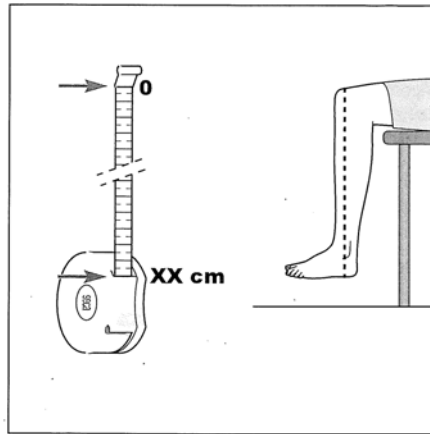

ご購入ありがとうございます！

seca

seca 203

テープを長くしたまま巻き取る時は、勢いで他の人に当たらないよう気をつけてください。

注意

*周囲測定の際は、テープがねじれないようお気をつけてください。(目盛は 5.8cm からなっています)

*裏面の「直線」測定用は、通常商品と同じように、目盛が「0cm」から印字されています。

使い方

WHR

WHR とはウエスト・ヒップ比の略です。本体下部を回してヒップ周囲値を本体上部のウエスト周囲値にあわせると、上部の窓に WHR (ウエスト・ヒップ比) の数値が出ます。

WHR	✓	⚠
♂	< 1.0 *	≥ 1.0 *
♀	< 0.85 *	≥ 0.85 *

日本では、WHR の基準値の明確な定めはございませんが、seca 社製品は WHO の基準に準じて製作されております。

テクニカルデータ

MAX	205 cm
d	1 mm
🔍	±5 mm

📏	ø = 70 mm h = 28 mm
kg	~ 75 g
🔍 WHR	0,5 - 0,9: ±0,03 0,9 - 1,2: ±0,04 1,2 - 1,6: ±0,05 1,6 - 2,0: ±0,06

🌡️	10°C - 40°C
🌡️	-25°C - 65°C